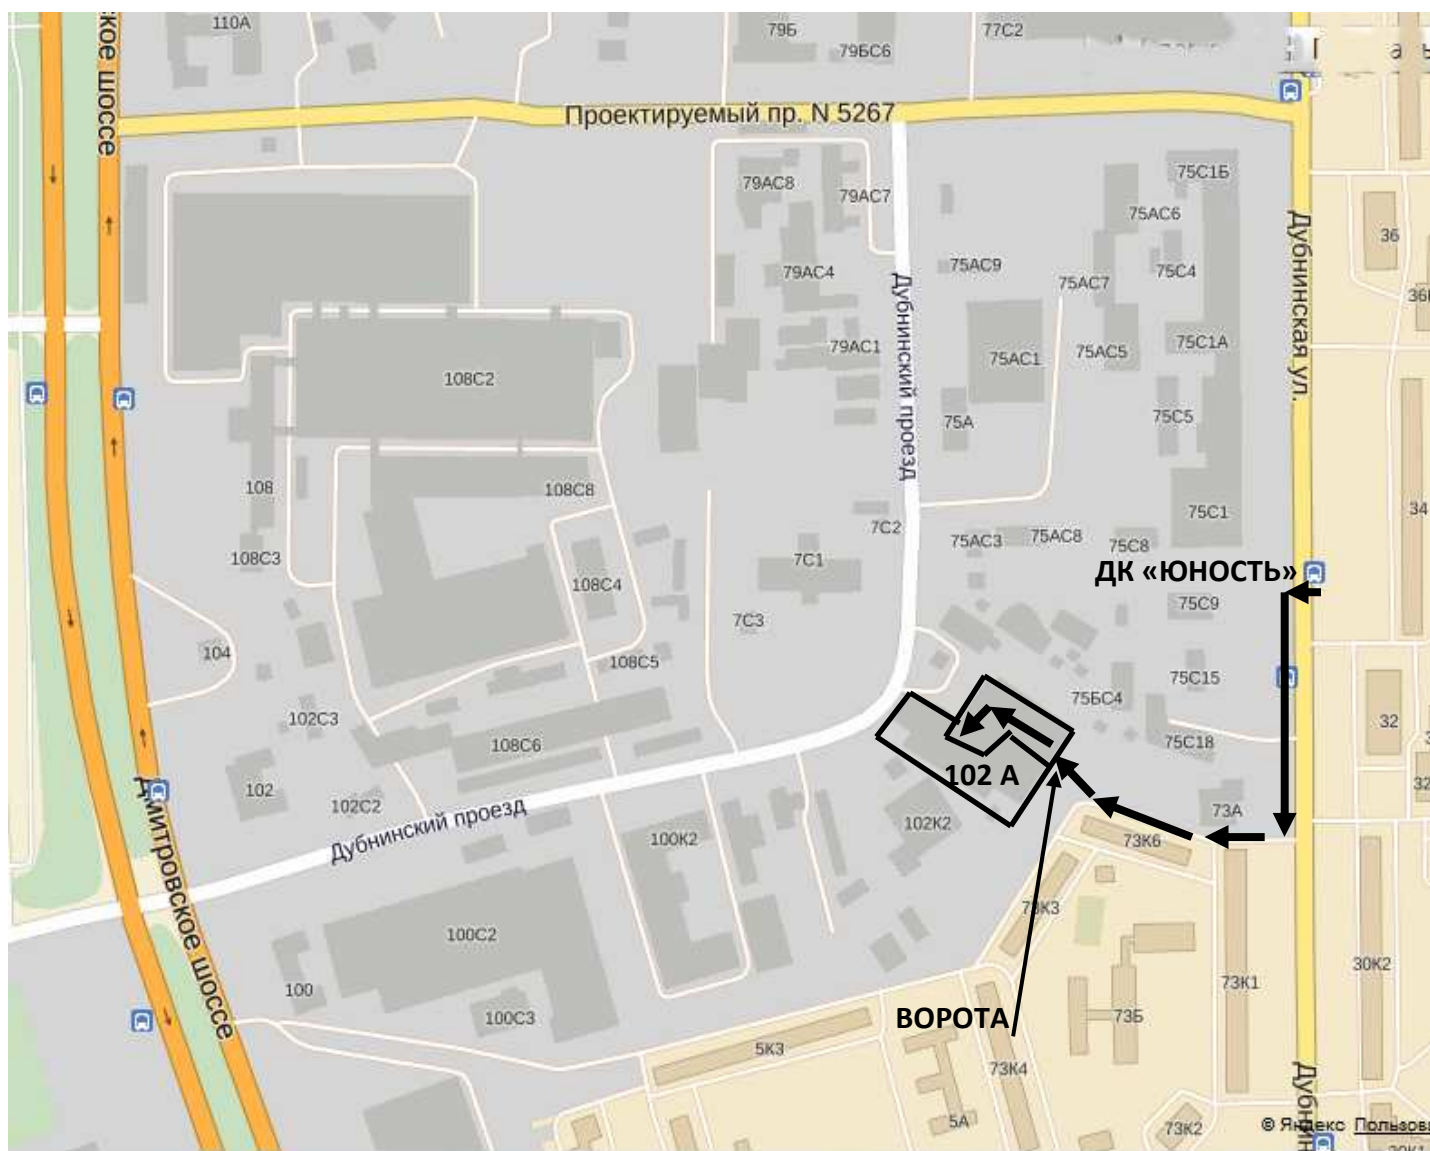

СХЕМА ПРОЕЗДА НА СКЛАД НА ОБЩЕСТВЕННОМ ТРАНСПОРТЕ (адрес склада: Москва, Дмитровское шоссе, дом 102 А)

1. Проехать до станции метро Петровско-Разумовская (первый вагон из центра).
2. Далее на автобусах № 677, 167 или на маршрутном такси № 677М до остановки ДК «Юность».
3. Перейти ул. Дубнинская на противоположную сторону и пройти против хода движения автобуса до дома № 73А.
4. Повернуть направо за дом № 73 А и пройти дворами по стрелке до серых ворот, изображенных на фото.

5. Связаться по домофону с охраной и сообщить о цели приезда.
6. После прохода через ворота двигаться по стрелкам на фото 1-2-3-4-5.