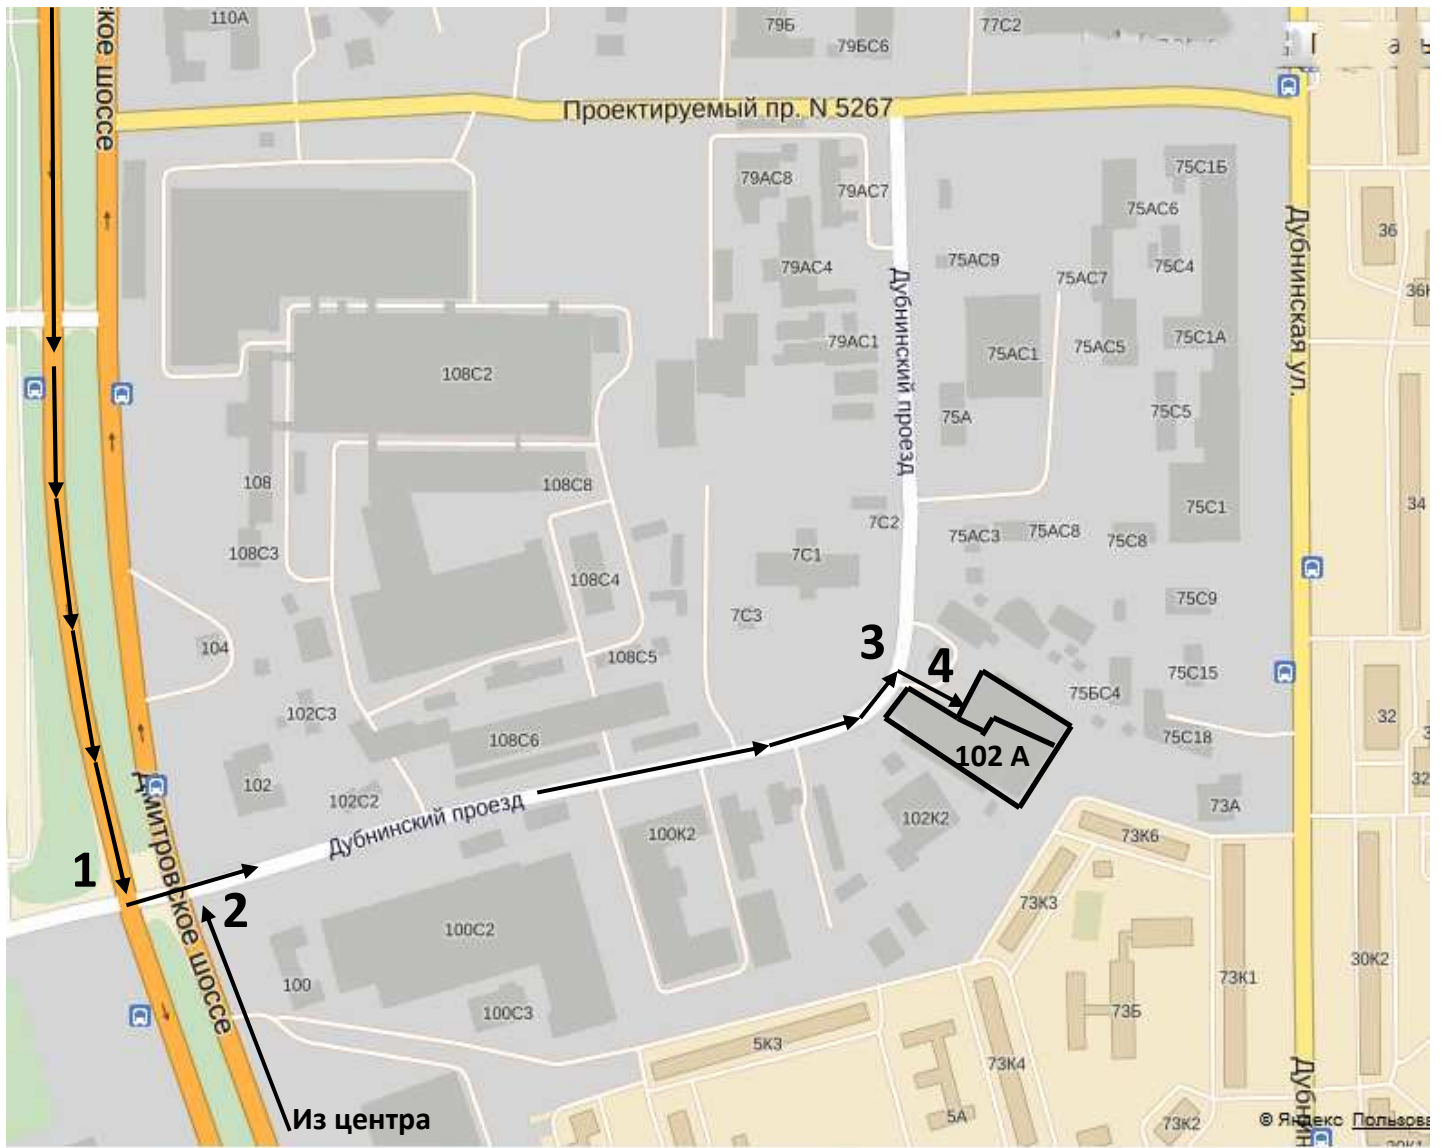

**СХЕМА ПРОЕЗДА НА СКЛАД НА АВТОМОБИЛЕ**  
**(адрес склада: Москва, Дмитровское шоссе, дом 102 А)**

**От МКАД**

**1. При следовании от МКАД**

**Двигаться по Дмитровскому шоссе до пересечения с Дубнинским проездом (точка 1 на карте). На перекрестке повернуть налево на Дубнинский проезд**

2. При следовании из центра Москвы

Двигаться по Дмитровскому шоссе до пересечения с Дубнинским проездом (точка 2 на карте). На перекрестке повернуть направо на Дубнинский проезд

3. Двигаться по Дубнинскому проезду до здания с надписью КоопЛас (точка 3 на карте)

4. За зданием с надписью КоопЛас повернуть направо и проехать до шлагбаума (точка 4 на карте)

5. Справа за шлагбаумом расположен вход на склад (коричневая металлическая дверь)